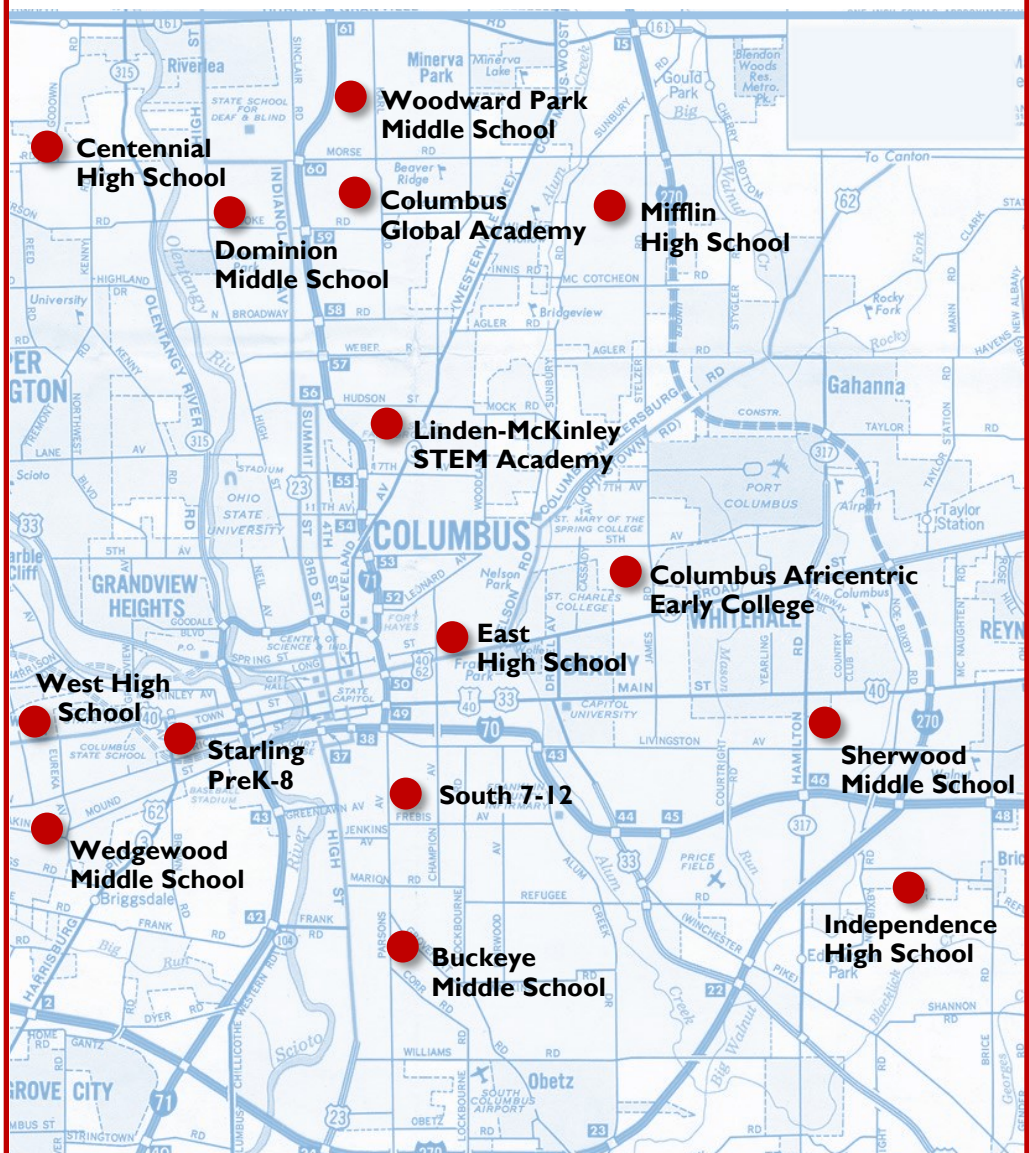

**COLUMBUS
CITY SCHOOLS**

CARTE Petit déjeuner & Déjeuner Gratuit

Pour tous les enfants, les élèves de 18 ans et moins

CENTRE

East High School
1500 East Broad Street, 43205
Linden-McKinley STEM Academy
1320 Duxberry Ave., 43211

SUD

South 7-12
1160 Ann St., 43206
Buckeye Middle School
2950 S. Parsons Ave., 43207

EST

Independence High School
5175 E. Refugee Rd., 43232
Columbus Africentric Early College
3223 Allegheny Ave., 43209
Sherwood Middle School
1400 Shady Lane Rd., 43227

NORD

Centennial High School
1441 Bethel Rd., 43220
Columbus Global Academy
4077 Karl Rd., 43224
Dominion Middle School
330 E. Dominion Blvd., 43214
Mifflin High School
3245 Oak Spring St., 43219
Woodward Park Middle School
5151 Karl Rd., 43229

OUEST

West High School
179 S. Powell Ave., 43204
Starling PreK-8
145 S. Central Ave., 43222
Wedgewood Middle School
3800 Briggs Rd, 43228

REPAS GRATUITS SERVIS PENDANT CETTE FERMETURE PROLONGÉE

PETIT DÉJEUNER ▶ 8:00 - 9:00

DÉJEUNER ▶ 11:00 -13:00

(Du Lundi au Vendredi à ces endroits jusqu'à nouvel ordre.)

Des repas supplémentaires (GRATUIT) seront également disponibles à emporter pour le soir et le week-end pour tous les enfants de 18 ans et moins sur nos sites grâce à un partenariat avec la Children's's Hunger Alliance et plusieurs de nos partenaires communautaires.

StaySafeCCS.org